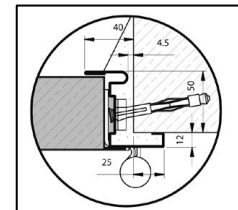

**ΜΕΤΑΛΛΙΚΗ ΠΥΡΑΝΤΟΧΗ  
ΘΥΡΑ ΜΟΝΟΦΥΛΛΗ 60', EI<sub>2</sub> 60,  
ΑΝΤΙΣΤΡΕΨΙΜΗ  
ΤΥΠΟΣ : UNIFORM-60**

**LOCHER**  
METALLIC FIRE RATED DOORS

**ΤΥΠΟΠΟΙΗΜΕΝΕΣ ΔΙΑΘΕΣΙΜΕΣ ΔΙΑΣΤΑΣΕΙΣ**

ΔΙΑΣΤΑΣΕΙΣ ΘΥΡΑΣ	ΑΝΟΙΓΜΑ ΚΤΙΣΤΟΥ	ΚΑΘΑΡΟ ΠΕΡΑΣΜΑ	ΕΞΩΤΕΡΙΚΕΣ ΔΙΑΣΤΑΣΕΙΣ
800mmX2050mm	800mmX2050mm	720mmX2010mm	850mmX2075mm
900mmX2050mm	900mmX2050mm	820mmX2010mm	950mmX2075mm
1000mmX2050mm	1000mmX2050mm	920mmX2010mm	1050mmX2075mm
1100mmX2050mm	1100mmX2050mm	1020mmX2010mm	1150mmX2075mm
1200mmX2050mm	1200mmX2050mm	1120mmX2010mm	1250mmX2075mm
1300mmX2050mm	1300mmX2050mm	1220mmX2010mm	1350mmX2075mm
1350mmX2050mm	1350mmX2050mm	1270mmX2010mm	1400mmX2075mm
800mmX2150mm	800mmX2150mm	720mmX2110mm	850mmX2175mm
900mmX2150mm	900mmX2150mm	820mmX2110mm	950mmX2175mm
1000mmX2150mm	1000mmX2150mm	920mmX2110mm	1050mmX2175mm
1100mmX2150mm	1100mmX2150mm	1020mmX2110mm	1150mmX2175mm
1200mmX2150mm	1200mmX2150mm	1120mmX2110mm	1250mmX2175mm
1300mmX2150mm	1300mmX2150mm	1220mmX2110mm	1350mmX2175mm
1350mmX2150mm	1350mmX2150mm	1270mmX2110mm	1400mmX2175mm