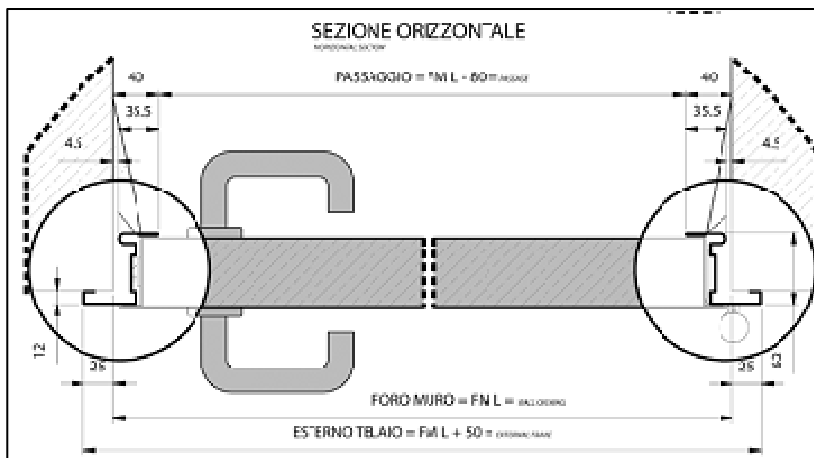

**ΜΕΤΑΛΛΙΚΗ ΠΥΡΑΝΤΟΧΗ  
ΘΥΡΑ ΜΟΝΟΦΥΛΛΗ 60', ΕΙ<sub>2</sub> 60,  
ΑΝΤΙΣΤΡΕΨΙΜΗ  
ΤΥΠΟΣ : UNIFORM-60**

**LOCHER**  
METALLIC FIRE RATED DOORS

**UNIFORM-60**

- Θυρόφυλλο, τύπου σάντουιτς από **διπλό** ηλεκτρογαλβανισμένο χαλυβδοέλασμα πάχους **0,8 mm** με εσωτερική γέμιση από πυράντοχα υλικά, συνολικού πάχους **60mm**, με προστατευτικό νάυλον.
- Κάσα γωνιακή από ηλεκτρογαλβανισμένο χαλυβδοέλασμα πάχους **1,5 mm**, σε σχήμα Z, με τέσσερα “τζινέτια” σε κάθε πλευρά.
- Κάσα και θυρόφυλλα βαμμένα σε απόχρωση **RAL 7035**. Άλλα χρώματα κατόπιν παραγγελίας.
- Δυο **μεντεσέδες** εκ των οποίων ο ένας ρυθμιζόμενος για αυτόματο κλείσιμο.
- Σταθερό **πέιρο ασφαλείας**, που διαπερνά την κάσα, στην πλευρά των μεντεσέδων.
- Πυράντοχα **πόμολα** και επιστόμια χρώματος μαύρου.
- **Κλειδαριά πυρασφαλείας**, αντιστρέψιμη, **CE marked**, με πλαστικό πυράντοχο αφαλό και ειδικό κλειδί **PATENT**.
- **Θερμοδιογκούμενη ταινία**, πλάτους 28mm, περιμετρικά.
- Μεταλλική πινακίδα με τα στοιχεία **κατασκευής και πιστοποίησης**.
- Τυποποιημένες διαστάσεις, **πλάτος 800, 900, 1000, 1100, 1200, 1300, 1350mm**, ύψος **2050 και 2150mm**.
- Βάρος θύρας περίπου **35kg/m<sup>2</sup>** περίπου.
- Πιστοποίηση κατά **EN1634-1**
- Τύπος θυρών **UNIFORM**
- Κατασκευαστής **LOCHER S.r.l.**
- Χώρα προέλευσης **Ιταλία**.