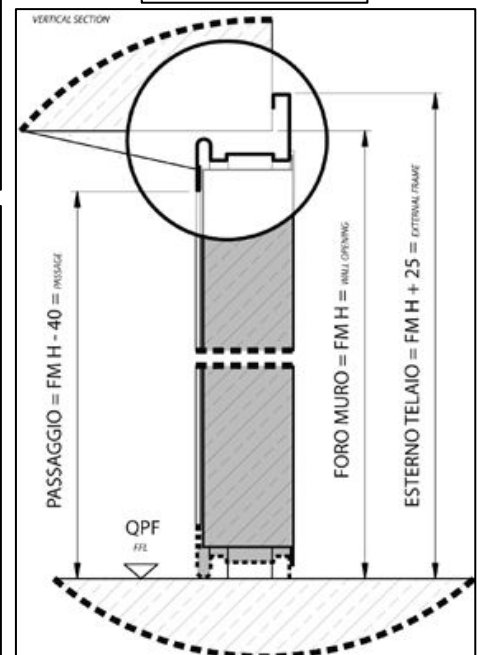

**ΜΕΤΑΛΛΙΚΗ ΠΥΡΑΝΤΟΧΗ  
ΘΥΡΑ ΜΟΝΟΦΥΛΛΗ 60', ΕΙ<sub>2</sub> 60,  
ΑΝΤΙΣΤΡΕΨΙΜΗ  
ΤΥΠΟΣ : UNIFORM-60**

**LOCHER**  
METALLIC FIRE RATED DOORS

**UNIFORM-60**

- Θυρόφυλλο, τύπου σάντουιτς από **διπλό** ηλεκτρογαλβανισμένο χαλυβδοέλασμα πάχους **0,8 mm** με εσωτερική γέμιση από πυράντοχα υλικά, συνολικού πάχους **60mm**, με προστατευτικό νάυλον.
- Κάσα γωνιακή από ηλεκτρογαλβανισμένο χαλυβδοέλασμα πάχους **1,5 mm**, σε σχήμα Z, με τέσσερα “τζινέτια” σε κάθε πλευρά.
- Κάσα και θυρόφυλλα βαμμένα σε απόχρωση **RAL 7035**. Άλλα χρώματα κατόπιν παραγγελίας.
- Δυο **μεντεσέδες** εκ των οποίων ο ένας ρυθμιζόμενος για αυτόματο κλείσιμο.
- Σταθερό **πέιρο ασφαλείας**, που διαπερνά την κάσα, στην πλευρά των μεντεσέδων.
- Πυράντοχα **πόμολα** και επιστόμια χρώματος μαύρου.
- **Κλειδαριά πυρασφαλείας**, αντιστρέψιμη, **CE marked**, με πλαστικό πυράντοχο αφαλό και ειδικό κλειδί **PATENT**.
- **Θερμοδιογκούμενη ταινία**, πλάτους 28mm, περιμετρικά.
- Μεταλλική πινακίδα με τα στοιχεία **κατασκευής και πιστοποίησης**.
- Τυποποιημένες διαστάσεις, **πλάτος 800, 900, 1000, 1100, 1200, 1300, 1350mm**, ύψος **2050 και 2150mm**.
- Βάρος θύρας περίπου **35kg/m<sup>2</sup>** περίπου.
- Πιστοποίηση κατά **EN1634-1**
- Τύπος θυρών **UNIFORM**
- Κατασκευαστής **LOCHER S.r.l.**
- Χώρα προέλευσης **Ιταλία**.