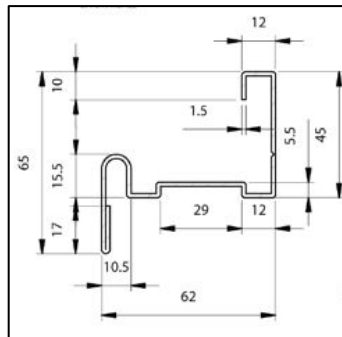

**ΜΕΤΑΛΛΙΚΗ ΠΥΡΑΝΤΟΧΗ  
ΘΥΡΑ ΜΟΝΟΦΥΛΛΗ 60', ΕΙ<sub>2</sub> 60,  
ΑΝΤΙΣΤΡΕΨΙΜΗ  
ΤΥΠΟΣ : UNIFORM-60**

**LOCHER**  
METALLIC FIRE RATED DOORS

**UNIFORM-60**

- Θυρόφυλλο, τύπου σάντουιτς από **διπλό** ηλεκτρογαλβανισμένο χαλυβδοέλασμα πάχους **0,8 mm** με εσωτερική γέμιση από πυράντοχα υλικά, συνολικού πάχους **60mm**, με προστατευτικό νάυλον.
- Κάσα γωνιακή από ηλεκτρογαλβανισμένο χαλυβδοέλασμα πάχους **1,5 mm**, σε σχήμα Z, με τέσσερα “τζινέτια” σε κάθε πλευρά.
- Κάσα και θυρόφυλλα βαμμένα σε απόχρωση **RAL 7035**. Άλλα χρώματα κατόπιν παραγγελίας.
- Δυο **μεντεσέδες** εκ των οποίων ο ένας ρυθμιζόμενος για αυτόματο κλείσιμο.
- Σταθερό **πέιρο ασφαλείας**, που διαπερνά την κάσα, στην πλευρά των μεντεσέδων.
- Πυράντοχα **πόμολα** και επιστόμια χρώματος μαύρου.
- **Κλειδαριά πυρασφαλείας**, αντιστρέψιμη, **CE marked**, με πλαστικό πυράντοχο αφαλό και ειδικό κλειδί **PATENT**.
- **Θερμοδιογκούμενη ταινία**, πλάτους 28mm, περιμετρικά.
- Μεταλλική πινακίδα με τα στοιχεία **κατασκευής και πιστοποίησης**.
- Τυποποιημένες διαστάσεις, **πλάτος 800, 900, 1000, 1100, 1200, 1300, 1350mm**, ύψος **2050 και 2150mm**.
- Βάρος θύρας περίπου **35kg/m<sup>2</sup>** περίπου.
- Πιστοποίηση κατά **EN1634-1**
- Τύπος θυρών **UNIFORM**
- Κατασκευαστής **LOCHER S.r.l.**
- Χώρα προέλευσης **Ιταλία**.