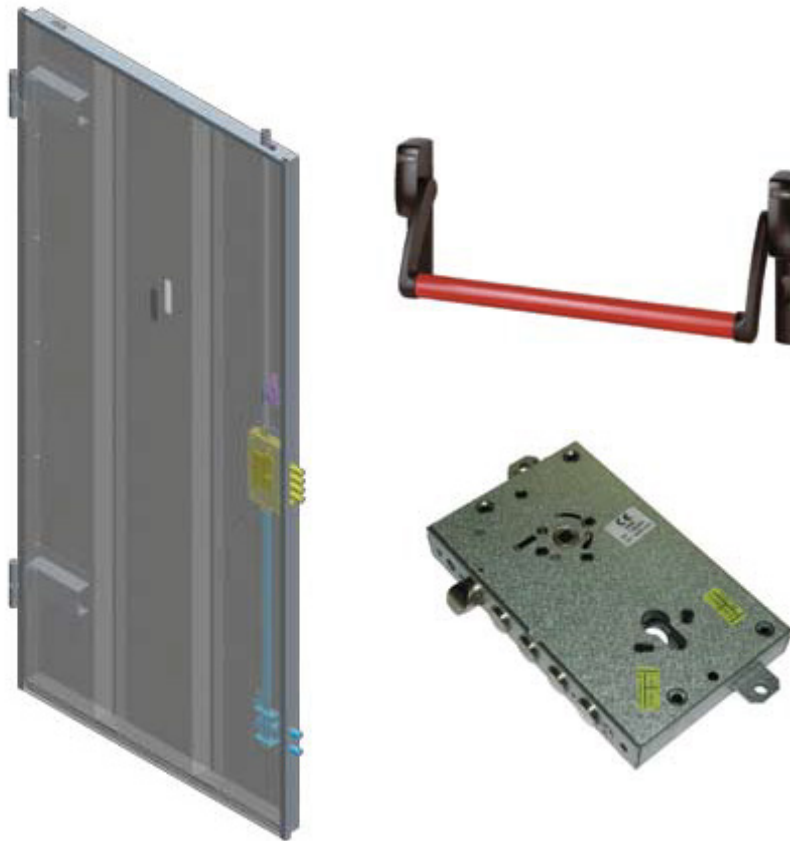

**ΘΥΡΑ ΑΣΦΑΛΕΙΑΣ - ΠΥΡΑΣΦΑΛΕΙΑΣ
REI-90 & REI-120
TYPE : SECURITY FIREPROOF DOOR**

Θύρα ασφαλείας - πυρασφαλείας, πιστοποιημένη σύμφωνα με τον Ευρωπαϊκό Κανονισμό EN1634-1, η οποία αποτελείται από

- Φύλλο πόρτας με διπλή θωράκιση από ηλεκτρογαλβανισμένη λαμαρίνα
- Κάσα κλειστού τύπου αυτοστηριζόμενη H/B RAL 9005 μαύρο ματ σαγρέ
- Προφίλ συγκράτησης των ξύλινων επενδύσεων RAL9005 μαύρο ματ σαγρέ
- Μεντεσέδες βαρέως τύπου, αθόρυβοι, ρυθμιζόμενοι
- Κλειδαριά CISA με τρία (3) κλειδιά και εύκολη αλλαγή συνδυασμού
- Επένδυση φύλλου & εσωτερική τοποθέτηση πυράντοχων υλικών
- Μηχανισμός ελεγχόμενου ανοίγματος
- Ρέγουλο γλώσσας κλειδαριάς
- Αυτόματος ρυθμιζόμενος ανεμοφράκτης
- Περιμετρικό λάστιχο, μονωτικό, αντικρουστικό στην κάσα
- Θερμοδιογκούμενη ταινία περιμετρικά
- Σημεία κλειδώματος : τέσσερα (4) έμβολα κλειδαριάς κεντρικά, ένα (1) έμβολο γλώσσας κλειδαριάς, δύο (2) έμβολα πλευρικά κάτω, ένα (1) έμβολο κατακόρυφο επάνω, ένα (1) έμβολο ελεγχόμενου ανοίγματος, πέντε (5) έμβολα σταθερά πίσω
- Προαιρετική επιλογή για μπάρα πανικού με αντίστοιχη κλειδαριά αντιπανικού CISA