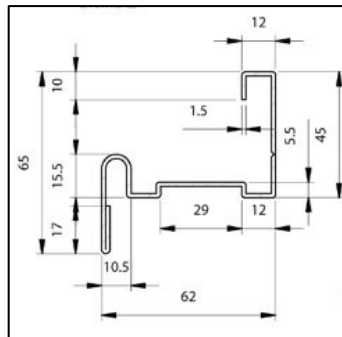

**ΜΕΤΑΛΛΙΚΗ ΠΥΡΑΝΤΟΧΗ
ΘΥΡΑ ΜΟΝΟΦΥΛΛΗ 60', ΕΙ₂ 60,
ΑΝΤΙΣΤΡΕΨΙΜΗ
ΤΥΠΟΣ : UNIFORM-60**

LOCHER
METALLIC FIRE RATED DOORS

UNIFORM-60

- Θυρόφυλλο, τύπου σάντουιτς από **διπλό** ηλεκτρογαλβανισμένο χαλυβδοέλασμα πάχους **0,8 mm** με εσωτερική γέμιση από πυράντοχα υλικά, συνολικού πάχους **60mm**, με προστατευτικό νάυλον.
- Κάσα γωνιακή από ηλεκτρογαλβανισμένο χαλυβδοέλασμα πάχους **1,5 mm**, σε σχήμα Z, με τέσσερα “τζινέτια” σε κάθε πλευρά.
- Κάσα και θυρόφυλλα βαμμένα σε απόχρωση **RAL 7035**. Άλλα χρώματα κατόπιν παραγγελίας.
- Δυο **μεντεσέδες** εκ των οποίων ο ένας ρυθμιζόμενος για αυτόματο κλείσιμο.
- Σταθερό **πέιρο ασφαλείας**, που διαπερνά την κάσα, στην πλευρά των μεντεσέδων.
- Πυράντοχα **πόμολα** και επιστόμια χρώματος μαύρου.
- **Κλειδαριά πυρασφαλείας**, αντιστρέψιμη, **CE marked**, με πλαστικό πυράντοχο αφαλό και ειδικό κλειδί **PATENT**.
- **Θερμοδιογκούμενη ταινία**, πλάτους 28mm, περιμετρικά.
- Μεταλλική πινακίδα με τα στοιχεία **κατασκευής και πιστοποίησης**.
- Τυποποιημένες διαστάσεις, **πλάτος 800, 900, 1000, 1100, 1200, 1300, 1350mm**, ύψος **2050 και 2150mm**.
- Βάρος θύρας περίπου **35kg/m²** περίπου.
- Πιστοποίηση κατά **EN1634-1**
- Τύπος θυρών **UNIFORM**
- Κατασκευαστής **LOCHER S.r.l.**
- Χώρα προέλευσης **Ιταλία**.