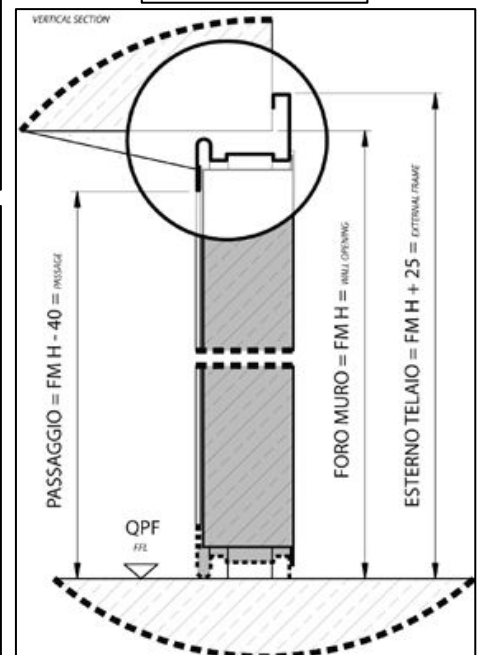

**ΜΕΤΑΛΛΙΚΗ ΠΥΡΑΝΤΟΧΗ
ΘΥΡΑ ΜΟΝΟΦΥΛΛΗ 60', ΕΙ₂ 60,
ΑΝΤΙΣΤΡΕΨΙΜΗ
ΤΥΠΟΣ : UNIFORM-60**

LOCHER
METALLIC FIRE RATED DOORS

UNIFORM-60

- Θυρόφυλλο, τύπου σάντουιτς από **διπλό** ηλεκτρογαλβανισμένο χαλυβδοέλασμα πάχους **0,8 mm** με εσωτερική γέμιση από πυράντοχα υλικά, συνολικού πάχους **60mm**, με προστατευτικό νάυλον.
- Κάσα γωνιακή από ηλεκτρογαλβανισμένο χαλυβδοέλασμα πάχους **1,5 mm**, σε σχήμα Z, με τέσσερα “τζινέτια” σε κάθε πλευρά.
- Κάσα και θυρόφυλλα βαμμένα σε απόχρωση **RAL 7035**. Άλλα χρώματα κατόπιν παραγγελίας.
- Δυο **μεντεσέδες** εκ των οποίων ο ένας ρυθμιζόμενος για αυτόματο κλείσιμο.
- Σταθερό **πέιρο ασφαλείας**, που διαπερνά την κάσα, στην πλευρά των μεντεσέδων.
- Πυράντοχα **πόμολα** και επιστόμια χρώματος μαύρου.
- **Κλειδαριά πυρασφαλείας**, αντιστρέψιμη, **CE marked**, με πλαστικό πυράντοχο αφαλό και ειδικό κλειδί **PATENT**.
- **Θερμοδιογκούμενη ταινία**, πλάτους 28mm, περιμετρικά.
- Μεταλλική πινακίδα με τα στοιχεία **κατασκευής και πιστοποίησης**.
- Τυποποιημένες διαστάσεις, **πλάτος 800, 900, 1000, 1100, 1200, 1300, 1350mm**, ύψος **2050 και 2150mm**.
- Βάρος θύρας περίπου **35kg/m²** περίπου.
- Πιστοποίηση κατά **EN1634-1**
- Τύπος θυρών **UNIFORM**
- Κατασκευαστής **LOCHER S.r.l.**
- Χώρα προέλευσης **Ιταλία**.