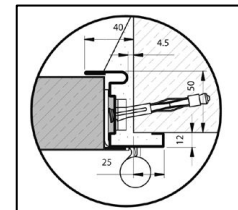

**ΜΕΤΑΛΛΙΚΗ ΠΥΡΑΝΤΟΧΗ
ΘΥΡΑ ΜΟΝΟΦΥΛΛΗ 60', EI₂ 60,
ΑΝΤΙΣΤΡΕΨΙΜΗ
ΤΥΠΟΣ : UNIFORM-60**

LOCHER
METALLIC FIRE RATED DOORS

ΤΥΠΟΠΟΙΗΜΕΝΕΣ ΔΙΑΘΕΣΙΜΕΣ ΔΙΑΣΤΑΣΕΙΣ

ΔΙΑΣΤΑΣΕΙΣ ΘΥΡΑΣ	ΑΝΟΙΓΜΑ ΚΤΙΣΤΟΥ	ΚΑΘΑΡΟ ΠΕΡΑΣΜΑ	ΕΞΩΤΕΡΙΚΕΣ ΔΙΑΣΤΑΣΕΙΣ
800mmX2050mm	800mmX2050mm	720mmX2010mm	850mmX2075mm
900mmX2050mm	900mmX2050mm	820mmX2010mm	950mmX2075mm
1000mmX2050mm	1000mmX2050mm	920mmX2010mm	1050mmX2075mm
1100mmX2050mm	1100mmX2050mm	1020mmX2010mm	1150mmX2075mm
1200mmX2050mm	1200mmX2050mm	1120mmX2010mm	1250mmX2075mm
1300mmX2050mm	1300mmX2050mm	1220mmX2010mm	1350mmX2075mm
1350mmX2050mm	1350mmX2050mm	1270mmX2010mm	1400mmX2075mm
800mmX2150mm	800mmX2150mm	720mmX2110mm	850mmX2175mm
900mmX2150mm	900mmX2150mm	820mmX2110mm	950mmX2175mm
1000mmX2150mm	1000mmX2150mm	920mmX2110mm	1050mmX2175mm
1100mmX2150mm	1100mmX2150mm	1020mmX2110mm	1150mmX2175mm
1200mmX2150mm	1200mmX2150mm	1120mmX2110mm	1250mmX2175mm
1300mmX2150mm	1300mmX2150mm	1220mmX2110mm	1350mmX2175mm
1350mmX2150mm	1350mmX2150mm	1270mmX2110mm	1400mmX2175mm