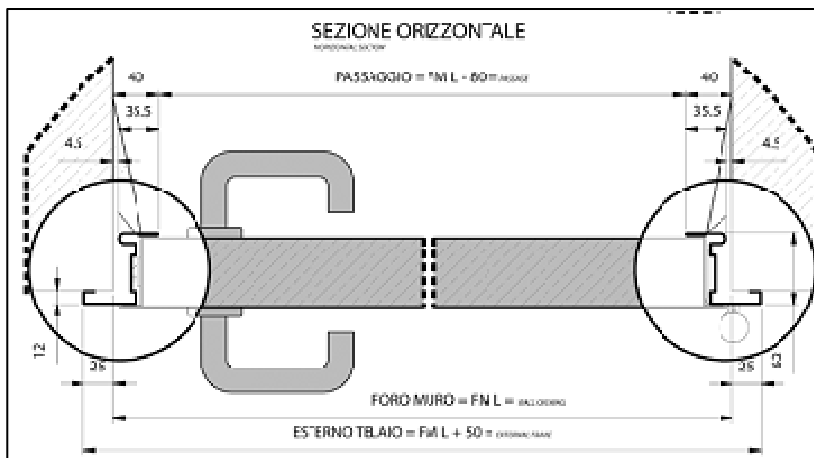

**ΜΕΤΑΛΛΙΚΗ ΠΥΡΑΝΤΟΧΗ
ΘΥΡΑ ΜΟΝΟΦΥΛΛΗ 60', ΕΙ₂ 60,
ΑΝΤΙΣΤΡΕΨΙΜΗ
ΤΥΠΟΣ : UNIFORM-60**

LOCHER
METALLIC FIRE RATED DOORS

UNIFORM-60

- Θυρόφυλλο, τύπου σάντουιτς από **διπλό** ηλεκτρογαλβανισμένο χαλυβδοέλασμα πάχους **0,8 mm** με εσωτερική γέμιση από πυράντοχα υλικά, συνολικού πάχους **60mm**, με προστατευτικό νάυλον.
- Κάσα γωνιακή από ηλεκτρογαλβανισμένο χαλυβδοέλασμα πάχους **1,5 mm**, σε σχήμα Z, με τέσσερα “τζινέτια” σε κάθε πλευρά.
- Κάσα και θυρόφυλλα βαμμένα σε απόχρωση **RAL 7035**. Άλλα χρώματα κατόπιν παραγγελίας.
- Δυο **μεντεσέδες** εκ των οποίων ο ένας ρυθμιζόμενος για αυτόματο κλείσιμο.
- Σταθερό **πέιρο ασφαλείας**, που διαπερνά την κάσα, στην πλευρά των μεντεσέδων.
- Πυράντοχα **πόμολα** και επιστόμια χρώματος μαύρου.
- **Κλειδαριά πυρασφαλείας**, αντιστρέψιμη, **CE marked**, με πλαστικό πυράντοχο αφαλό και ειδικό κλειδί **PATENT**.
- **Θερμοδιογκούμενη ταινία**, πλάτους 28mm, περιμετρικά.
- Μεταλλική πινακίδα με τα στοιχεία **κατασκευής και πιστοποίησης**.
- Τυποποιημένες διαστάσεις, **πλάτος 800, 900, 1000, 1100, 1200, 1300, 1350mm**, ύψος **2050 και 2150mm**.
- Βάρος θύρας περίπου **35kg/m²** περίπου.
- Πιστοποίηση κατά **EN1634-1**
- Τύπος θυρών **UNIFORM**
- Κατασκευαστής **LOCHER S.r.l.**
- Χώρα προέλευσης **Ιταλία**.