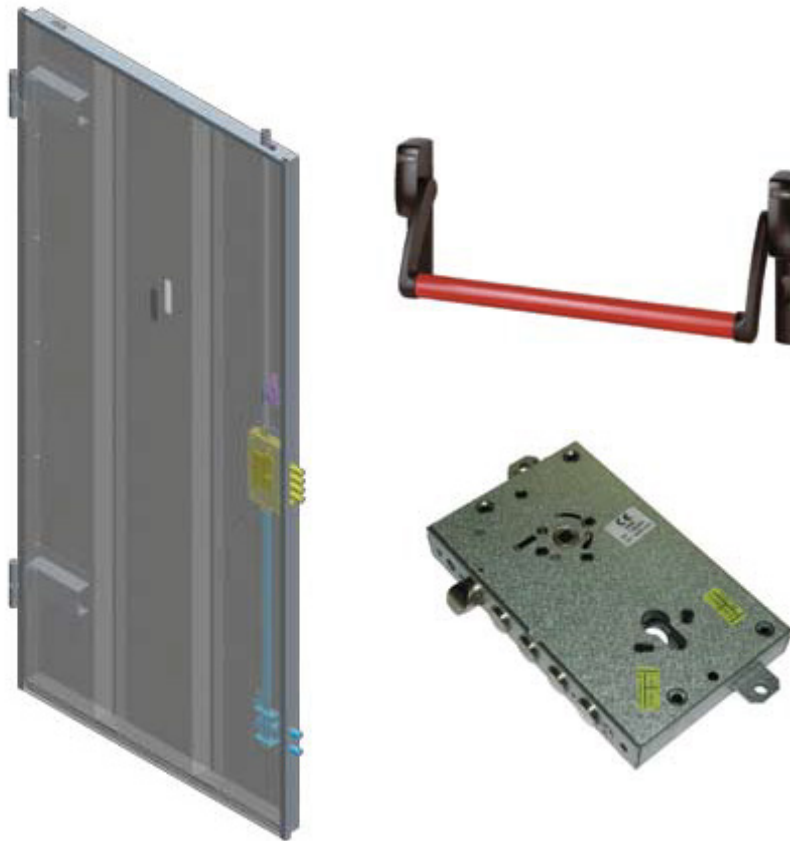

**ΘΥΡΑ ΑΣΦΑΛΕΙΑΣ - ΠΥΡΑΣΦΑΛΕΙΑΣ  
REI-90 & REI-120  
TYPE : SECURITY FIREPROOF DOOR**

Θύρα ασφαλείας - πυρασφαλείας, πιστοποιημένη σύμφωνα με τον Ευρωπαϊκό Κανονισμό EN1634-1, η οποία αποτελείτε από

- Φύλλο πόρτας με διπλή θωράκιση από ηλεκτρογαλβανισμένη λαμαρίνα
- Κάσα κλειστού τύπου αυτοστηριζόμενη H/B RAL 9005 μαύρο ματ σαγρέ
- Προφίλ συγκράτησης των ξύλινων επενδύσεων RAL9005 μαύρο ματ σαγρέ
- Μεντεσέδες βαρέως τύπου, αθόρυβοι, ρυθμιζόμενοι
- Κλειδαριά CISA με τρία (3) κλειδιά και εύκολη αλλαγή συνδυασμού
- Επένδυση φύλλου & εσωτερική τοποθέτηση πυράντοχων υλικών
- Μηχανισμός ελεγχόμενου ανοίγματος
- Ρέγουλο γλώσσας κλειδαριάς
- Αυτόματος ρυθμιζόμενος ανεμοφράκτης
- Περιμετρικό λάστιχο, μονωτικό, αντικρουστικό στην κάσα
- Θερμοδιογκούμενη ταινία περιμετρικά
- Σημεία κλειδώματος : τέσσερα (4) έμβολα κλειδαριάς κεντρικά, ένα (1) έμβολο γλώσσας κλειδαριάς, δύο (2) έμβολα πλευρικά κάτω, ένα (1) έμβολο κατακόρυφο επάνω, ένα (1) έμβολο ελεγχόμενου ανοίγματος, πέντε (5) έμβολα σταθερά πίσω
- Προαιρετική επιλογή για μπάρα πανικού με αντίστοιχη κλειδαριά αντιπανικού CISA